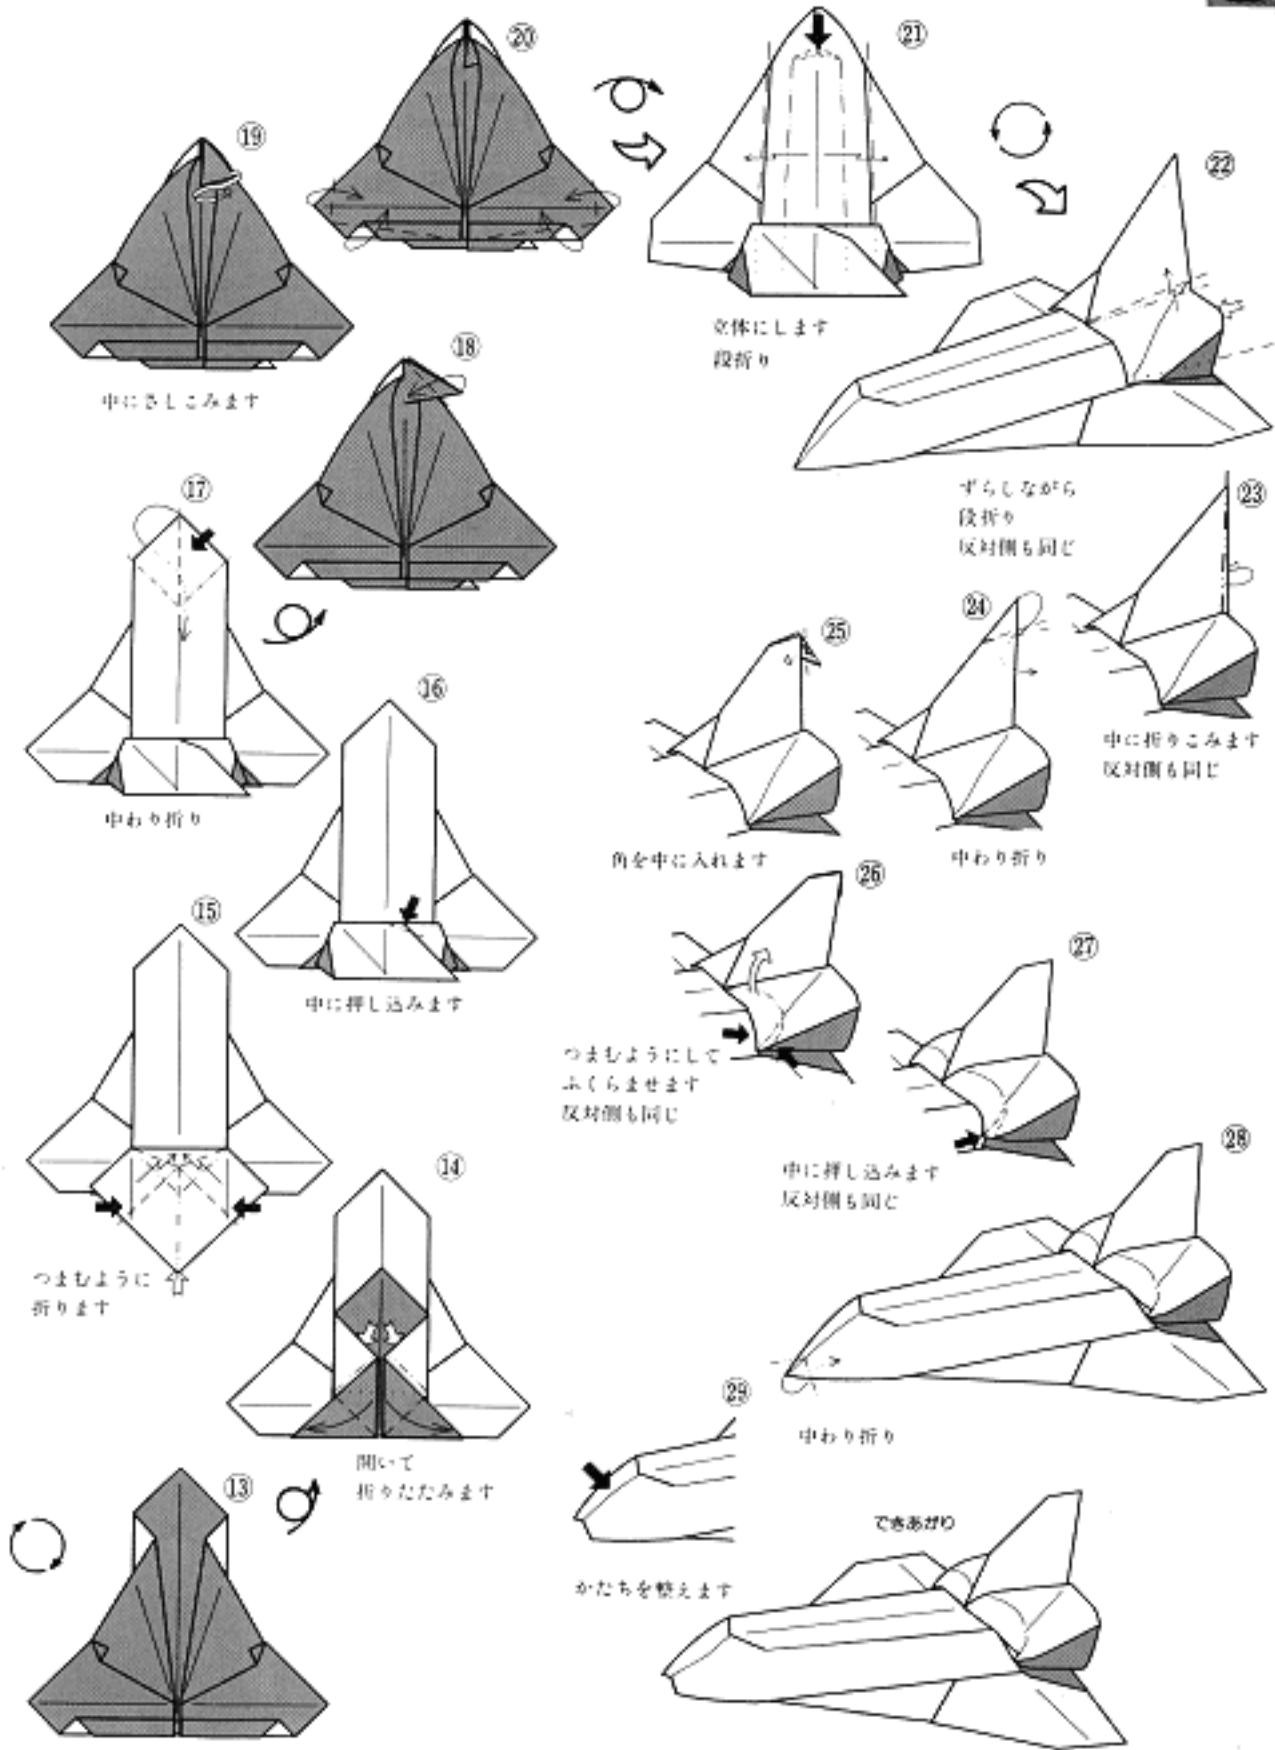

スペースシャトル

N.J.Robinson (イギリス)

胴体の立体感がポイント。シャープなエッジと丸味が同居する。スペースシャトルらしさが存分に表現されています。(編)

19

中にさしこみます

20

18

21

文体にします
段折り

22

ずらしながら
段折り
反対側も同じ

17

中わり折り

16

中に押し込みます

25

角を中に入れます

24

中わり折り

23

中に折りこみます
反対側も同じ

15

つまむように
折ります

14