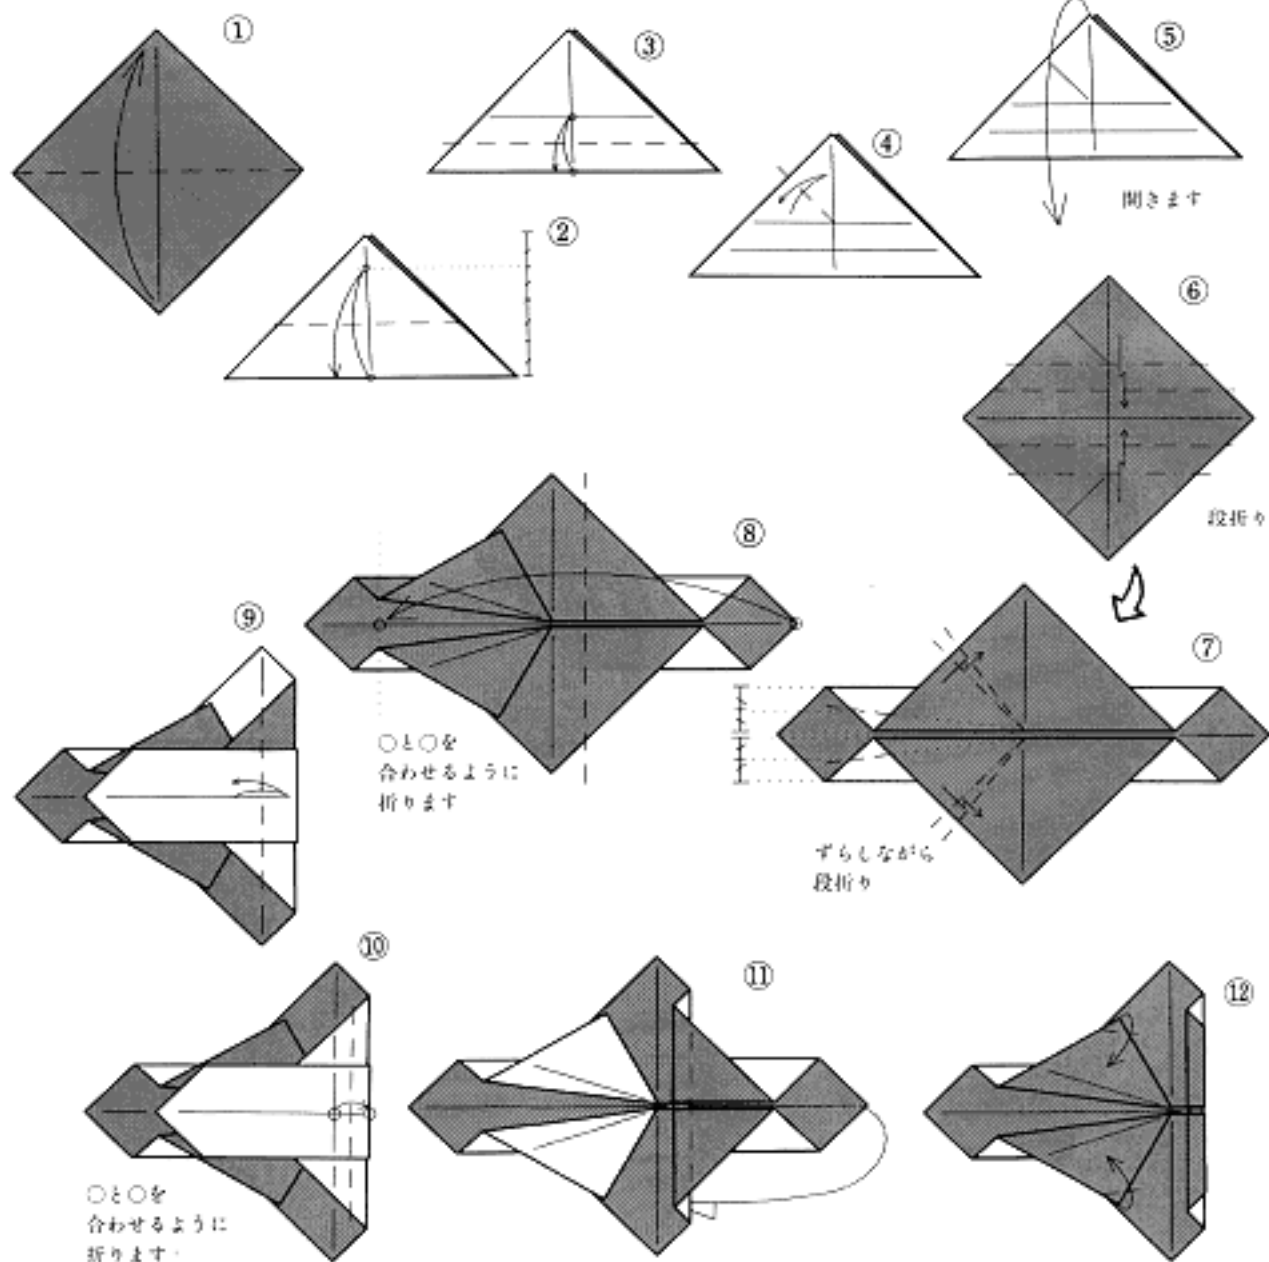

スペースシャトル

N.J.Robinson (イギリス)

胴体の立体感がポイント。シャープなエッジと丸味が同居する。スペースシャトルらしさが存分に表現されています。(編)

19

中にさしこみます

20

18

21